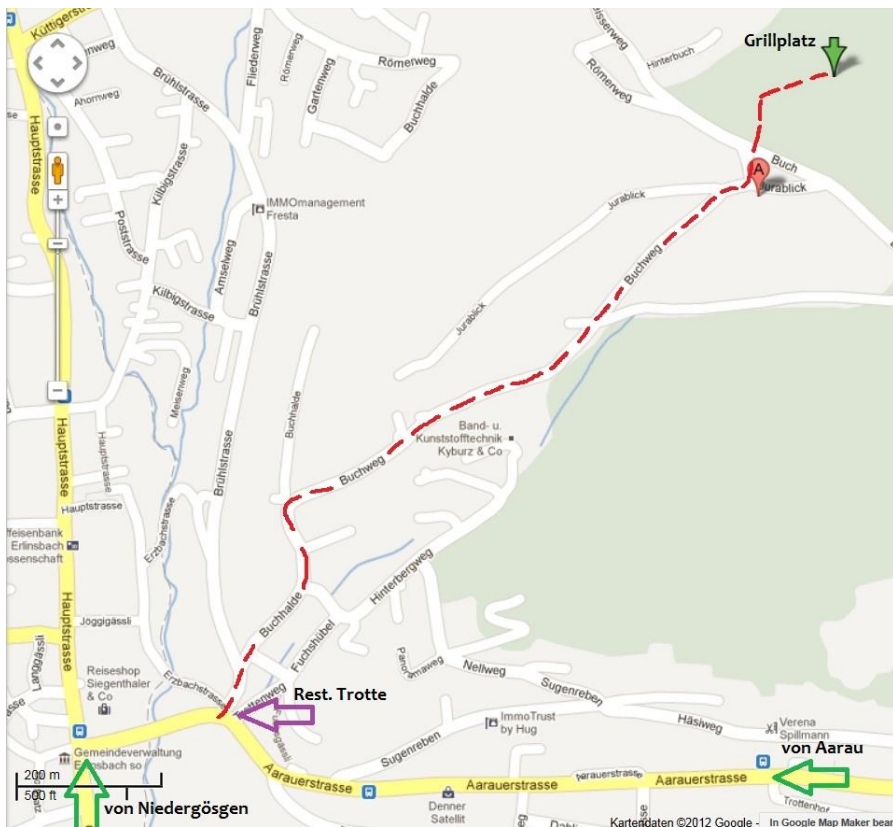

KERN & CO. AG AARAU SCHWEIZ

WERKE FÜR PRÄZISIONSMECHANIK, OPTIK UND ELEKTRONIK

Aenderung Treffpunkt neu: Grillstelle mit Unterstand, Buch, Erlinsbach

Der Grillplatz des Kernkraftwerk Gösgen ist temporär geschlossen.

Freitag, 24. Aug. 2012, ab 18.00 Uhr

Navi: Adresse nahegelegener Bauernhof (roter Marker „A“) => Buchhof, Erlinsbach
Koordinaten Parkplatz: 47.40507 8.02089 Grillstelle: 47.40530 8.02246

Beim Restaurant Trotte (violetter Pfeil) von Aarauerstrasse abzweigen – Buchhalde – Buchweg (Foto 1) – Bauernhof „Buchhof“ (bei rotem Marker „A“; Foto 2) – links gegen Wald (Foto 3) – im Wald nach 40m Parkplatz (Foto 4) – zu Fuss 100m bis zum Grillplatz. Grüessli vom Urs